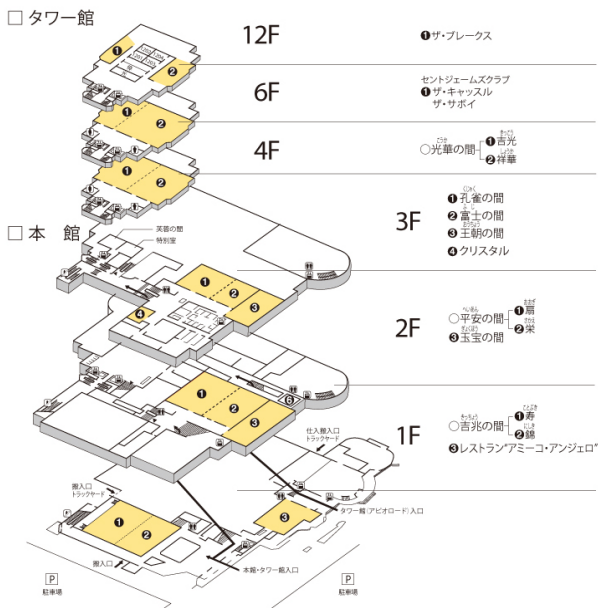

会場ご案内図

会場見取り図

会場詳細情報

	階数	会場名	広さ (㎡)	天井高 (m)
本館 宴会場	1階	吉兆	723	6.8
		寿	432	6.8
		錦	280	6.8
	2階	平安	436	2.97
		扇	246	2.97
		栄	190	2.97
	3階	玉宝	276	2.97
		孔雀	282	2.97
		富士	187	2.97
王朝		294	2.97	
		クリスタル	53	2.95
タワー館 宴会場	4階	光華	696	4.7
		吉光	340	4.7
		祥華	340	4.7
	6階	ザ・キャッスル	271	4.7
		ザ・サボイ	409	4.7
	12階	ザ・ブレイクス	195	2.6
		倅光	87	2.6

	階数	会場名	広さ (㎡)	天井高 (m)
本館 控室	1階	応接室	32	2.48
	2階	一止庵	36畳	2.45
	3階	あさひ	28	2.48
		あかつき	20	2.48
		あけぼの	20	2.48
タワー館 控室	3階	ありあけ	20	2.48
		芙蓉	44	2.36
		特別室	42	2.36

8階・10階は、婚礼専用フロアになります。